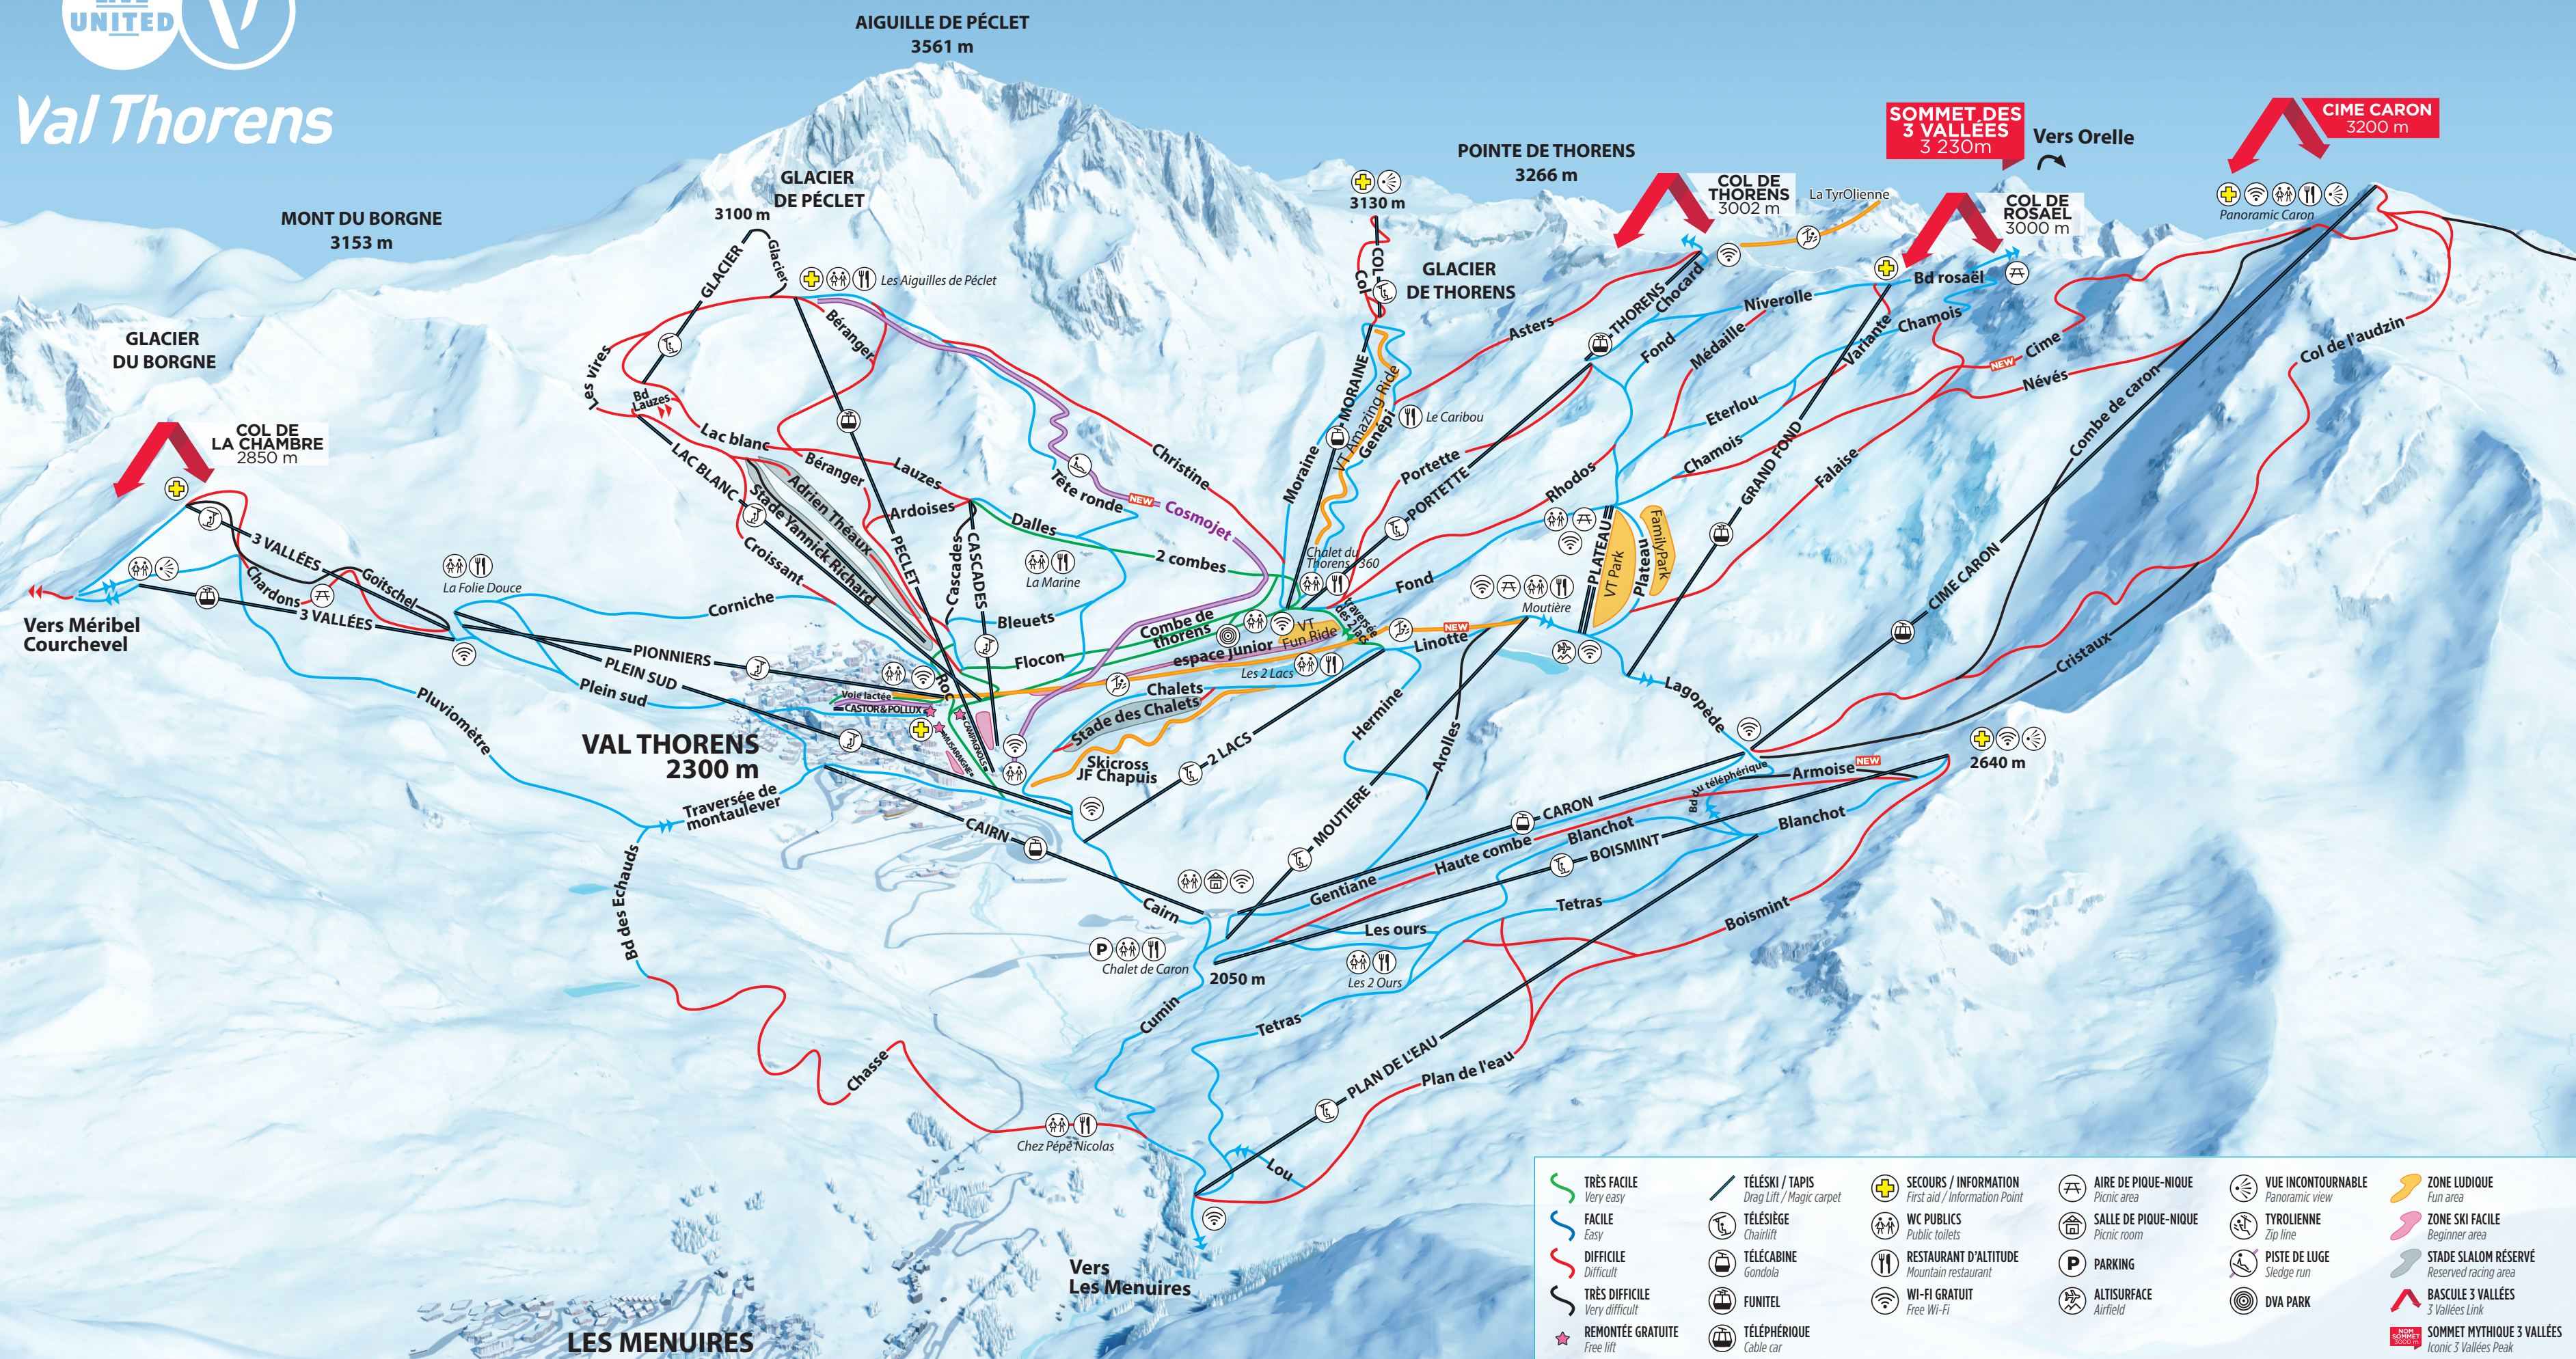

Val Thorens

TRÈS FACILE Very easy	TÉLÉSKI / TAPIS Drag Lift / Magic carpet	SECOURS / INFORMATION First aid / Information Point	AIRE DE PIQUE-NIQUE Picnic area	VUE INCONTOURNABLE Panoramic view	ZONE LUDIQUE Fun area
FACILE Easy	TÉLÉSIÈGE Chairlift	WC PUBLICS Public toilets	SALLE DE PIQUE-NIQUE Picnic room	TYROLIENNE Zip line	ZONE SKI FACILE Beginner area
DIFFICILE Difficult	TÉLÉCABINE Gondola	RESTAURANT D'ALTITUDE Mountain restaurant	P PARKING	PISTE DE LUGE Sledge run	STADE SLALOM RÉSERVÉ Reserved racing area
TRÈS DIFFICILE Very difficult	FUNITEL	WI-FI GRATUIT Free Wi-Fi	ALTISURFACE Airfield	DVA PARK	BASCULE 3 VALLÉES 3 Vallées Link
REMONTÉE GRATUITE Free lift	TÉLÉPHÉRIQUE Cable car			SOMMET MYTHIQUE 3 VALLÉES Iconic 3 Vallées Peak	